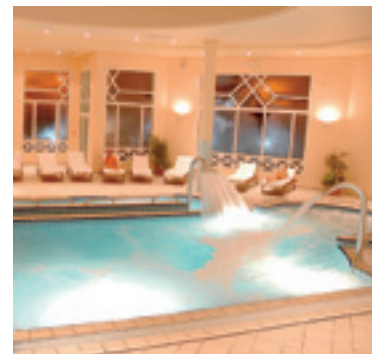

SOUSSE THALASSA SOUSSE 4* ALL INCLUSIVE 11 NOĆENJA	05.07.	12.07.	19.07.	26.07.	02.08.	09.08.	16.08.	23.08.	30.08.	06.09.	13.09.	20.09.	27.09.
Po osobi u dvokrevetnoj sobi	889	909	909	909	909	909	909	889	829	809	809	809	709
Jednokrevetna	1069	1109	1109	1109	1109	1109	1109	1079	989	969	969	969	809
Treća odrasla osoba	679	699	699	699	699	699	699	679	639	619	619	619	549
Prvo dete 2 - 12 godina	529	549	549	549	549	549	549	539	499	489	489	489	439
Drugo dete 2- 12 godina	529	549	549	549	549	549	549	539	499	489	489	489	439

SKANES EL MOURADI SKANES 4* ALL INCLUSIVE 11 NOĆENJA	05.07.	12.07.	19.07.	26.07.	02.08.	09.08.	16.08.	23.08.	30.08.	06.09.	13.09.	20.09.	27.09.
Po osobi u dvokrevetnoj sobi	459	519	529	549	559	519	489	439	399	399	369	379	379
Jednokrevetna	619	679	689	709	709	679	599	499	459	459	429	429	429
Treća odrasla osoba	389	449	459	459	449	419	399	359	329	329	309	329	329
Prvo dete 2 - 12 godina	119	119	119	119	119	119	119	119	119	119	119	119	119
Drugo dete 2- 12 godina	329	389	399	399	379	339	329	309	269	269	259	289	289

SKANES AMIR PALACE 4* HB 11 NOĆENJA	05.07.	12.07.	19.07.	26.07.	02.08.	09.08.	16.08.	23.08.	30.08.	06.09.	13.09.	20.09.	27.09.
Po osobi u dvokrevetnoj sobi	559	539	539	539	539	549	559	559	559	529	499	499	479
Jednokrevetna	719	679	669	669	669	709	729	729	729	669	599	599	559
Treća odrasla osoba	449	439	429	429	429	439	449	449	449	429	409	409	389
Prvo dete 2 - 5.99 godina	119	119	119	119	119	119	119	119	119	119	119	119	119
Prvo dete 6 - 12 godina	369	359	359	359	359	369	369	369	369	359	339	339	329

Pogled more	05.07.	12.07.	19.07.	26.07.	02.08.	09.08.	16.08.	23.08.	30.08.	06.09.	13.09.	20.09.	27.09.
Po osobi u dvokrevetnoj sobi	609	589	589	589	589	609	619	619	619	579	539	539	509
Jednokrevetna	769	729	719	719	719	759	779	779	779	719	639	639	599
Treća odrasla osoba	479	469	469	469	469	479	489	489	489	459	429	429	419
Prvo dete 2 - 5.99 godina	119	119	119	119	119	119	119	119	119	119	119	119	119
Prvo dete 6 - 12 godina	389	389	379	379	379	389	399	399	399	379	359	359	349

ALL INCLUSIVE 11 NOĆENJA	05.07.	12.07.	19.07.	26.07.	02.08.	09.08.	16.08.	23.08.	30.08.	06.09.	13.09.	20.09.	27.09.
Po osobi u dvokrevetnoj sobi	789	779	769	769	769	789	799	799	799	739	679	679	649
Jednokrevetna	949	909	899	899	899	939	969	969	969	879	779	779	739
Treća odrasla osoba	679	669	669	669	669	679	679	679	679	639	589	589	559
Prvo dete 2 - 5.99 godina	119	119	119	119	119	119	119	119	119	119	119	119	119
Prvo dete 6 - 12 godina	599	589	589	589	589	599	599	599	599	569	519	519	499

Pogled more	05.07.	12.07.	19.07.	26.07.	02.08.	09.08.	16.08.	23.08.	30.08.	06.09.	13.09.	20.09.	27.09.
Po osobi u dvokrevetnoj sobi	839	829	819	819	819	839	849	849	849	789	719	719	689
Jednokrevetna	1009	959	949	949	949	989	1019	1019	1019	929	819	819	779
Treća odrasla osoba	719	709	699	699	699	709	719	719	719	669	609	609	589
Prvo dete 2 - 5.99 godina	119	119	119	119	119	119	119	119	119	119	119	119	119
Prvo dete 6 - 12 godina	629	619	619	619	619	619	629	629	629	589	539	539	519