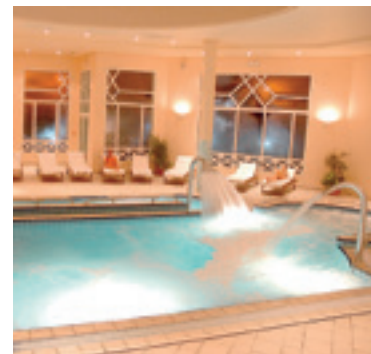

SOUSSE THALASSA SOUSSE 4* ALL INCLUSIVE 11 NOĆENJA	07.06.	14.06.	21.06.	28.06.	05.07.	12.07.	19.07.	26.07.	02.08.	09.08.	16.08.	23.08.	30.08.	06.09.	13.09.	20.09.	27.09.
Po osobi u dvokrevetnoj sobi	619	619	629	739	849	879	879	879	879	879	879	859	789	769	769	769	679
Jednokrevetna	679	679	709	879	1029	1069	1069	1069	1069	1069	1069	1049	959	929	929	929	769
Treća odrasla osoba	479	479	489	569	639	659	659	659	659	659	659	649	599	589	589	589	519
Prvo dete 2 - 12 godina	379	379	389	439	499	509	509	509	509	509	509	499	469	459	459	459	409
Drugo dete 2- 12 godina	379	379	389	439	499	509	509	509	509	509	509	499	469	459	459	459	409

SKANES EL MOURADI SKANES 4* ALL INCLUSIVE 11 NOĆENJA	07.06.	14.06.	21.06.	28.06.	05.07.	12.07.	19.07.	26.07.	02.08.	09.08.	16.08.	23.08.	30.08.	06.09.	13.09.	20.09.	27.09.
Po osobi u dvokrevetnoj sobi	389	399	389	449	459	459	449	459	499	499	459	399	399	399	369	379	379
Jednokrevetna	449	459	449	539	619	619	609	609	649	649	569	459	459	459	429	429	429
Treća odrasla osoba	339	349	329	379	389	389	369	369	389	389	359	329	329	329	309	329	329
Prvo dete 2 - 12 godina	119	119	119	119	119	119	119	119	119	119	119	119	119	119	119	119	119
Drugo dete 2- 12 godina	299	309	289	339	329	329	319	309	319	319	299	269	269	269	259	289	289

SKANES AMIR PALACE 4* HB 11 NOĆENJA	07.06.	14.06.	21.06.	28.06.	05.07.	12.07.	19.07.	26.07.	02.08.	09.08.	16.08.	23.08.	30.08.	06.09.	13.09.	20.09.	27.09.
Po osobi u dvokrevetnoj sobi	409	419	419	459	469	449	449	449	449	459	469	469	469	449	419	419	399
Jednokrevetna	489	509	519	589	609	569	559	559	559	599	619	619	619	569	509	509	469
Treća odrasla osoba	329	339	339	369	369	359	359	359	359	369	379	379	379	359	339	339	319
Prvo dete 2 - 5.99 godina	119	119	119	119	119	119	119	119	119	119	119	119	119	119	119	119	119
Prvo dete 6 - 12 godina	279	279	279	299	309	299	299	299	299	299	309	309	309	289	279	279	269

Pogled more	07.06.	14.06.	21.06.	28.06.	05.07.	12.07.	19.07.	26.07.	02.08.	09.08.	16.08.	23.08.	30.08.	06.09.	13.09.	20.09.	27.09.
Po osobi u dvokrevetnoj sobi	439	449	459	499	509	499	489	489	489	509	519	519	519	489	449	449	429
Jednokrevetna	519	539	549	629	649	609	599	599	599	639	659	659	659	599	539	539	499
Treća odrasla osoba	359	359	369	389	399	389	389	389	389	399	409	409	409	389	359	359	349
Prvo dete 2 - 5.99 godina	119	119	119	119	119	119	119	119	119	119	119	119	119	119	119	119	119
Prvo dete 6 - 12 godina	289	299	299	319	329	319	319	319	319	329	329	329	329	309	299	299	289

ALL INCLUSIVE 11 NOĆENJA	07.06.	14.06.	21.06.	28.06.	05.07.	12.07.	19.07.	26.07.	02.08.	09.08.	16.08.	23.08.	30.08.	06.09.	13.09.	20.09.	27.09.
Po osobi u dvokrevetnoj sobi	559	569	579	639	669	649	649	649	649	659	669	669	669	629	569	569	549
Jednokrevetna	639	659	669	769	799	769	759	759	759	789	809	809	809	739	659	659	619
Treća odrasla osoba	479	489	499	549	569	559	559	559	559	569	569	569	569	539	489	489	469
Prvo dete 2 - 5.99 godina	119	119	119	119	119	119	119	119	119	119	119	119	119	119	119	119	119
Prvo dete 6 - 12 godina	429	429	439	489	499	499	489	489	489	499	509	509	509	469	429	429	419