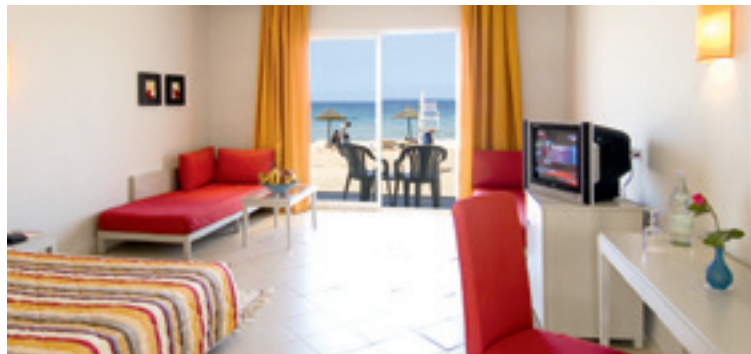

SOUSSE KARAWAN 3* HB 14 NOĆENJA	12.06.	19.06.	26.06.	03.07.	10.07.	17.07.	24.07.	31.07.	07.08.	14.08.	21.08.	28.08.	04.09.	11.09.
Po osobi u dvokrevetnoj sobi	369	369	389	469	519	519	519	519	519	519	489	459	439	439
Jednokrevetna	439	439	459	569	629	629	629	629	629	629	599	549	519	519
Treća odrasla osoba	329	329	339	399	429	429	429	429	429	429	409	389	369	369
Prvo dete 2 - 12 godina	119	119	119	119	119	119	119	119	119	119	119	119	119	119
Drugo dete 2- 12 godina	289	289	299	349	369	369	369	369	369	369	349	329	329	329
Pogled more														
Po osobi u dvokrevetnoj sobi	419	419	439	519	569	569	569	569	569	569	539	509	489	489
Jednokrevetna	489	489	509	619	679	679	679	679	679	679	649	599	569	569
Treća odrasla osoba	359	359	379	429	469	469	469	469	469	469	439	419	409	409
Prvo dete 2 - 12 godina	119	119	119	119	119	119	119	119	119	119	119	119	119	119
Drugo dete 2- 12 godina	319	319	329	369	389	389	389	389	389	389	379	359	349	349
ALL INCLUSIVE 14 NOĆENJA														
Po osobi u dvokrevetnoj sobi	449	449	479	589	659	659	659	659	659	659	629	589	569	569
Jednokrevetna	519	519	559	689	779	779	779	779	779	779	739	689	649	649
Treća odrasla osoba	409	409	429	519	579	579	579	579	579	579	549	519	509	509
Prvo dete 2 - 12 godina	119	119	119	119	119	119	119	119	119	119	119	119	119	119
Drugo dete 2- 12 godina	369	369	389	469	519	519	519	519	519	519	499	469	459	459
Pogled more														
Po osobi u dvokrevetnoj sobi	499	499	529	639	709	709	709	709	709	709	679	639	619	619
Jednokrevetna	569	569	609	739	829	829	829	829	829	829	789	729	699	699
Treća odrasla osoba	439	439	469	559	609	609	609	609	609	609	589	559	539	539
Prvo dete 2 - 12 godina	119	119	119	119	119	119	119	119	119	119	119	119	119	119
Drugo dete 2- 12 godina	399	399	419	499	539	539	539	539	539	539	519	499	479	479
SOUSSE ORIENT PALACE 4* HB 14 NOĆENJA														
Po osobi u dvokrevetnoj sobi	559	569	609	639	619	619	619	619	629	639	629	629	599	569
Jednokrevetna	669	689	759	809	779	759	759	759	799	829	809	809	749	679
Treća odrasla osoba	459	459	489	509	499	499	499	499	509	519	509	509	489	459
Prvo dete 2 - 5.99 godina	119	119	119	119	119	119	119	119	119	119	119	119	119	119
Prvo dete 6 - 12 godina	379	389	399	429	419	409	409	419	419	429	419	419	399	379
Pogled more														
Po osobi u dvokrevetnoj sobi	599	619	659	689	679	669	669	669	689	699	689	689	649	609
Jednokrevetna	719	739	819	869	829	809	809	819	849	879	869	869	799	729
Treća odrasla osoba	489	499	519	549	539	539	539	539	549	559	549	549	519	489
Prvo dete 2 - 5.99 godina	119	119	119	119	119	119	119	119	119	119	119	119	119	119
Prvo dete 6 - 12 godina	399	409	429	449	449	439	439	439	449	459	439	439	429	409
ALL INCLUSIVE 14 NOĆENJA														
Po osobi u dvokrevetnoj sobi	759	779	839	889	879	869	869	869	879	899	879	879	829	769
Jednokrevetna	869	899	999	1059	1029	1009	1009	1009	1049	1079	1069	1069	979	879
Treća odrasla osoba	649	669	719	769	759	749	749	749	759	769	759	759	709	659
Prvo dete 2 - 5.99 godina	119	119	119	119	119	119	119	119	119	119	119	119	119	119
Prvo dete 6 - 12 godina	579	589	639	679	669	669	669	669	669	679	669	669	629	579
Pogled more														
Po osobi u dvokrevetnoj sobi	799	819	889	949	929	919	919	929	939	949	939	939	879	809
Jednokrevetna	909	939	1049	1119	1079	1059	1059	1069	1099	1129	1119	1119	1029	929
Treća odrasla osoba	679	699	759	809	799	789	789	789	799	809	799	799	749	689
Prvo dete 2 - 5.99 godina	119	119	119	119	119	119	119	119	119	119	119	119	119	119
Prvo dete 6 - 12 godina	599	609	659	709	699	689	689	699	699	709	699	699	649	609