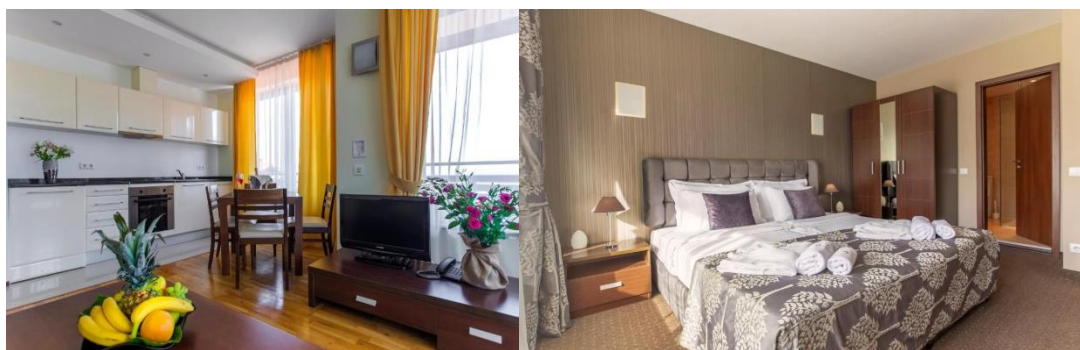

MURITE*

ПОПУСТ ЗА РАНИ РЕЗЕРВАЦИИ
-20% ПОПУСТ ЗА РЕЗЕРВАЦИИ ДО 15.09.2024
-15% ПОПУСТ ЗА РЕЗЕРВАЦИИ ДО 15.10.2024
-10% ПОПУСТ ЗА РЕЗЕРВАЦИИ ДО 15.11.2024

Бонус: 7=6 за период на престој 01.12-21.12.2024, 19.01-30.01.2025 и 23.02-15.04.2025

**Попустот за рани резервации СЕ комбинира со БОНУСИТЕ !!!

MURITE 4*		01.12 - 21.12	22.12 - 28.12		19.01-30.01
ПОЛУПАНСИОН		04.03 - 15.04	02.01 - 18.01	29.12-01.01.2024	16.02-03.03
			31.01 - 15.02		
Двокреветна соба АЗАЛИА	2+0	52 €	62 €	88 €	58 €
Едноспален апартамент АЗАЛИА	2+2	64 €	72 €	98 €	70 €
Двоспален апартамент АЗАЛИА	4+2	52 €	62 €	88 €	58 €
Двокреветна соба ОРХИДЕА	2+0	42 €	52 €	76 €	48 €
Едноспален апартамент ОРХИДЕА	2+2	52 €	62 €	88 €	58 €
Двоспален апартамент ОРХИДЕА	4+2	42 €	52 €	76 €	48 €

Во цената е вклучено: ноќевање со појадок и вечера по лице на ден, WiFi во лобито, парна бања, базен, сауна, џакузи, фитнес, клуб за деца, транспорт до ски гондолата.

Попусти и доплати:

Дете	до	5,99	год.	–	бесплатно
Прво дете од 6-13,99 год. на дополнително легло - бесплатно					
Второ дете	од	6-13,99	год.	на дополнително легло	- 50% попуст
Дете	6-13,99	год.	на редовно легло	–	50% попуст
Возрасен на дополнително легло - 50% попуст					

Доплата за Новогодишна вечера (задолжително) 110€ / возрасен, 65€/ дете (6-13,99 г.)

Доплата за **ALL INCLUSIVE** - 16€, дете 6-13,99год - 8€ (појадок, ручек, ужина, вечера, неограничени пијалоци 10-22 часот)

Минимум престој во период 29.12.-01.01.2025 е 3 ноќевања.

Во цените не е вклучено : патничко осигурување и туристичка такса 1€ по лице на ден