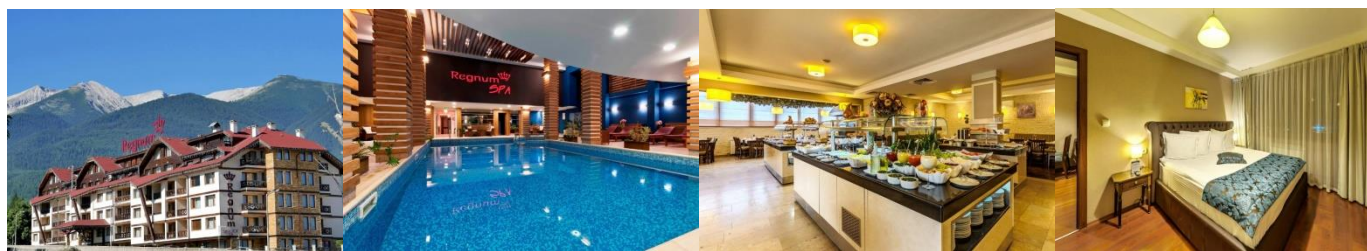

REGNUM 5*

Apart-hotel Regnum 5* Bansko е сместен во подножјето на Пирин планина, на 400 м од гондолата и 900 м од центарот на Банско.

Содржи: спа центар /сауна, парна бања, базен, детски базен, отворен базен /сезонски/, џакузи, солариум/, ресторан, теретана, игрална за деца и игралиште, отворен паркинг, подземна гаража, бежичен интернет, бар, бутици и сувенирници во хотелот, фризерско-козметички салон, библиотека, градина со скара, билијар, пинг-понг, пикадо, аква-парк /сезонски/, ски остава, изнајмување на ски опрема, ноќен клуб, менувачница.

-15% ПОПУСТ ЗА РЕЗЕРВАЦИИ ДО 20.11.2024

Бонус: 7=6 за период на престој од 04.01-14.04.2025

Попустот и бонусот не се комбинираат

REGNUM 5*		22.12-26.12.2025	04.01-26.01.2025	01.12-21.12.2024
НОЌЕВАЊЕ СО ПОЈАДОК	27.12-03.01.2025	27.01-23.02.2025	24.02-16.03.2025	17.03-30.03.2025
Junior Suite - за 2 лица	252€	202€	169€	136€
Executive Suite - за 2 лица	268€	213€	180€	147€
Executive suite with mountain view - за 2 лица	274€	219€	186€	153€
Executive Deluxe suite - за 2 лица	279€	224€	191€	158€
Executive Deluxe suite with mountain view - за 2 лица	285€	230€	197€	164€
Grand Suite - за 4 лица	482€	383€	300€	256€
Grand Suite with mountain view за 4 лица	487€	388€	306€	262€